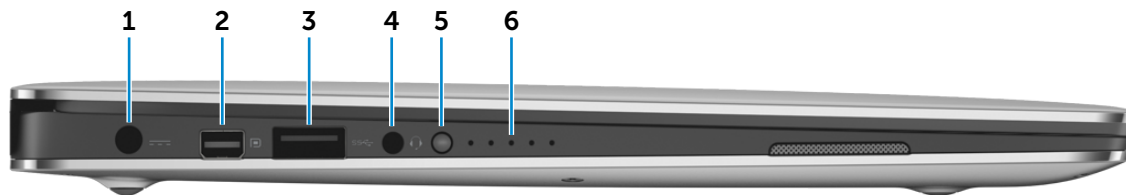

Forside

Venstre

Højre

Bund

Skærm

Venstre

1 Port til strømadapter

Tilslut strømadapteren for at forsyne computeren med strøm og oplader batteriet.